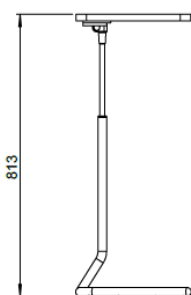

Højdejusterbart (fra 61 cm til 81 cm).
Foldbar.
Krog til kabelstyring.

Noter

Testet i henhold til EN 16139, L2 og
EN 15372 (stabilitet).

Y-table®

DK

Design: Osko+Deichmann

Y-table

Design: Osko+Deichmann

Plastik dele: PA-6

Vægt og mål

Rectangular:
46x33 cm

Height:
Min.: 62 cm
Max. 81 cm

Weight:
4,5 kg

Kvalitet og miljø

Hos Four Design er vi bevidste om vores miljømæssige ansvar.

Vi bestræber os efter at reducere vores virksomheds, og vores kunders indvirkning på miljøet ved at producere kvalitetsmøbler på en bæredygtig måde.