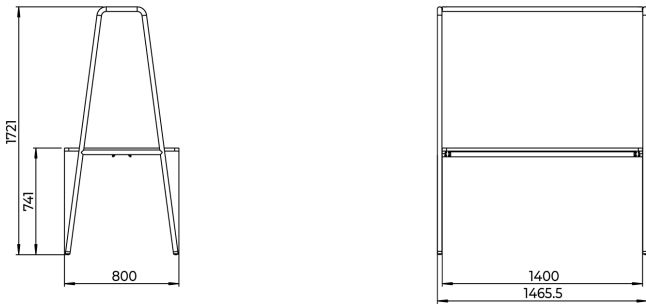

FourReal® A

DK

Design: Studio Ocee

FourReal A 74 - L1400 W800