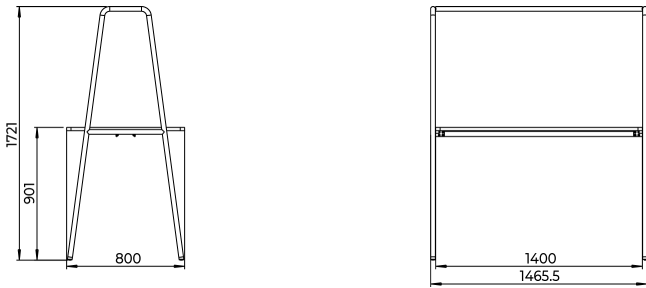

FourReal A 90 - L1400 W800