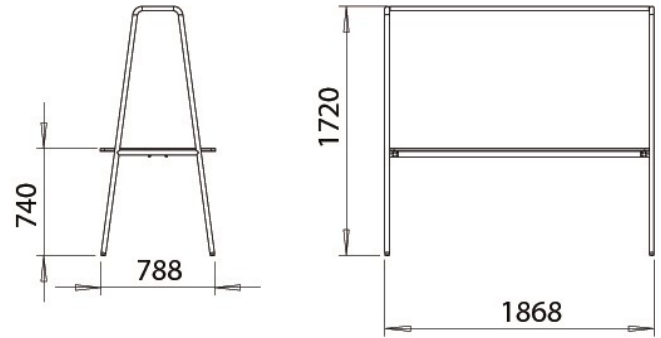

FourReal A 74 - L1800 W800