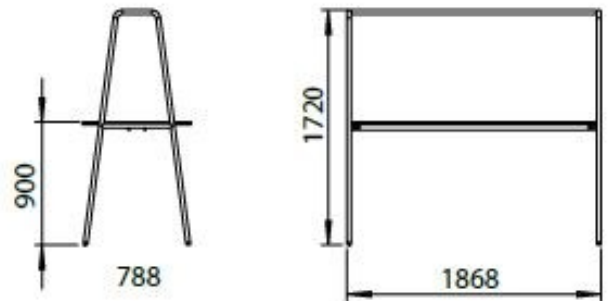

FourReal A 90 - L1800 W800