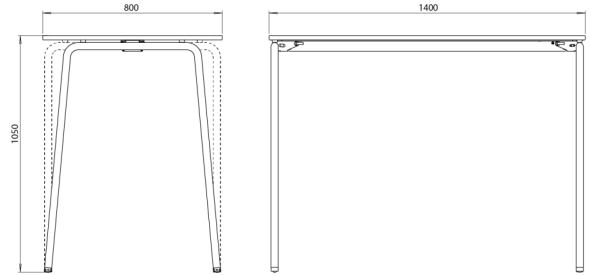

FourReal 105 - 140 x 80