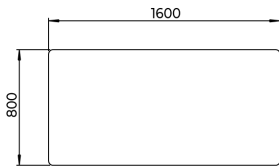

FourReal 105 - 180 x 60