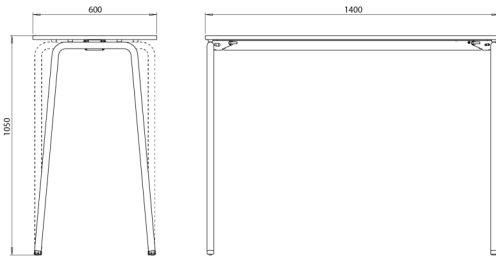

FourReal® 105

DK

Design: Four Design

FourReal 105 - 140 x 60