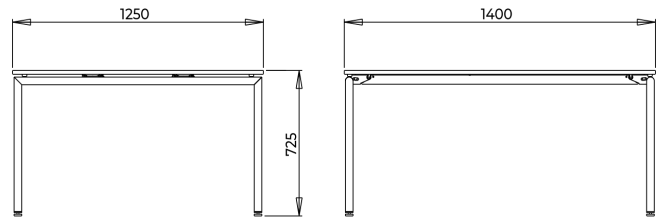

Four® Meeting

DK

Design: Strand + Hvass

125 x125

140 x125

144 x125