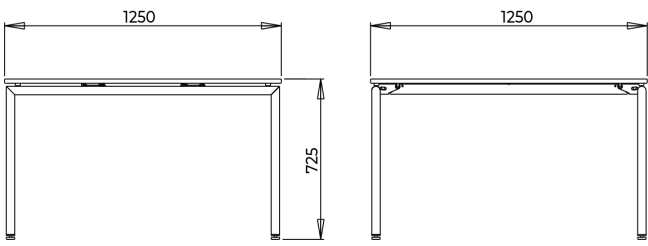

Four® Meeting

DK

Design: Strand + Hvass

125 x125