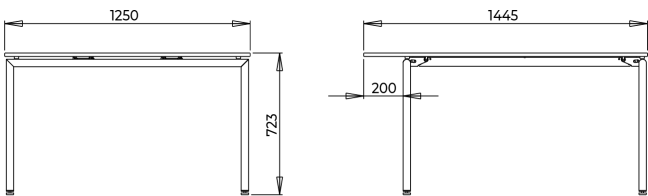

DK

Design: Strand + Hvass

125 x125

140 x125

144 x125

Four® Meeting

DK

Design: Strand + Hvass

Stel

Ben: Ø38 x 2 mm, Stål, form 300 C - EN 10305-3.
Sarg: Aluminium EN AW-5754.
Foldemekanik: Domex 355-FE 360 D2 stål
2 integrerede hjul PUR/Pa6
2 glidere: PA
Gummipuder: EPDM gummi

Skruer og bolte

Skruer: 6,2x16 mm
Skruer: M6x16, undersænket hoved, indiv. sekskant
Skruer: M6x16, halvrundet hoved, indiv. sekskant
Skruer: M10x30, halvrundet hoved, indiv. sekskant
Møtrik: M10 med klemstykke
Fjederskive: 10x20

Instruktioner

Samlevejledning findes på www.four.design under FourMeeting

Vægt og mål

Dimensioner og vægt:
Højde 72,5 cm.
Sammenfoldet højde: 15 cm.
125x125 cm: 40,6 kg
140x125 cm: 44,7 kg
144x125 cm: 44 kg